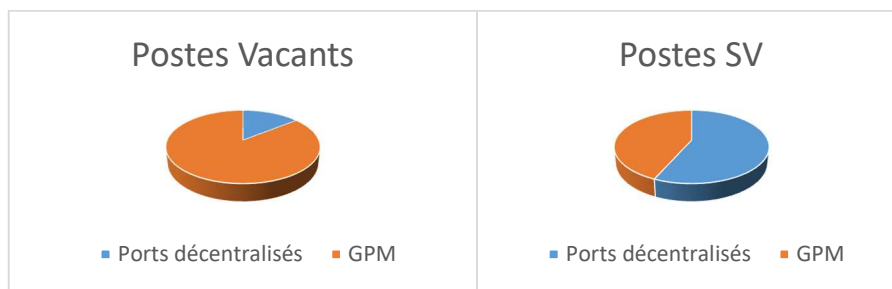

CYCLE MUTATION 03/2020

LISTE PRINCIPALE LIEUTENANT DE PORT

Identifiant	Port	SV	V	Libellé	Observations
242221	Roscoff	X		Commandant de port	
242229	Brest	X			
242246	Le Légué	X			
242252	Lorient	X		Posté	
242261	Lorient	X		Posté	
243863	Saint Malo	X			
244636	Calvi		X		
244638	Bastia	X			
244836	GPM de Nantes	X		Officier d'intervention	
244837	GPM de Nantes	X		Gestionnaire SI	
244842	Port La Nouvelle	X			
244030	Port Vendres	X			
245056	GPM de Rouen		X		
245057	GPM de Rouen		X		
245058	GPM de Rouen		X		
245059	GPM de Rouen		X		
245060	GPM de Rouen		X		
245062	GPM de Rouen		X		
245063	GPM de Rouen		X		
245064	GPM de Rouen		X		
245066	GPM de Rouen	X			
245067	GPM de Rouen	X			
245068	GPM de Rouen	X			
245069	GPM de Rouen	X			
245087	GPM du Havre		X		
245088	GPM du Havre		X		
245089	GPM du Havre		X		
245090	GPM du Havre	X			
245091	GPM du Havre	X			
245092	GPM du Havre	X			
245093	GPM du Havre		X		
245102	GPM de Dunkerque	X			
245104	GPM de Dunkerque	X			
245106	GPM de Dunkerque	X			
245108	GPM de Dunkerque		X		
245131	GPM de Rouen		X		
245258	Bayonne		X		
245391	Sables d'Olonne	X			
245392	Sables d'Olonne	X		Adjoint au commandant de port	
245426	GPM de Bordeaux		X		
245429	GPM de Bordeaux	X			
245478	Calais	X		Officier STM	
245484	Calais		X	Secrétaire général	
245492	Calais	X		Officier STM	
245493	Calais	X		Officier STM	
245646	GPM de Guyane		X	Officier d'intervention	Adjoint sûreté
245649	GPM de Guyane		X	Officier d'intervention	domanial
246198	Toulon	X		Adjoint au commandant de port	
246214	Ajaccio		X		
246233	Porto Vecchio	X			
246236	Porto Vecchio	X			